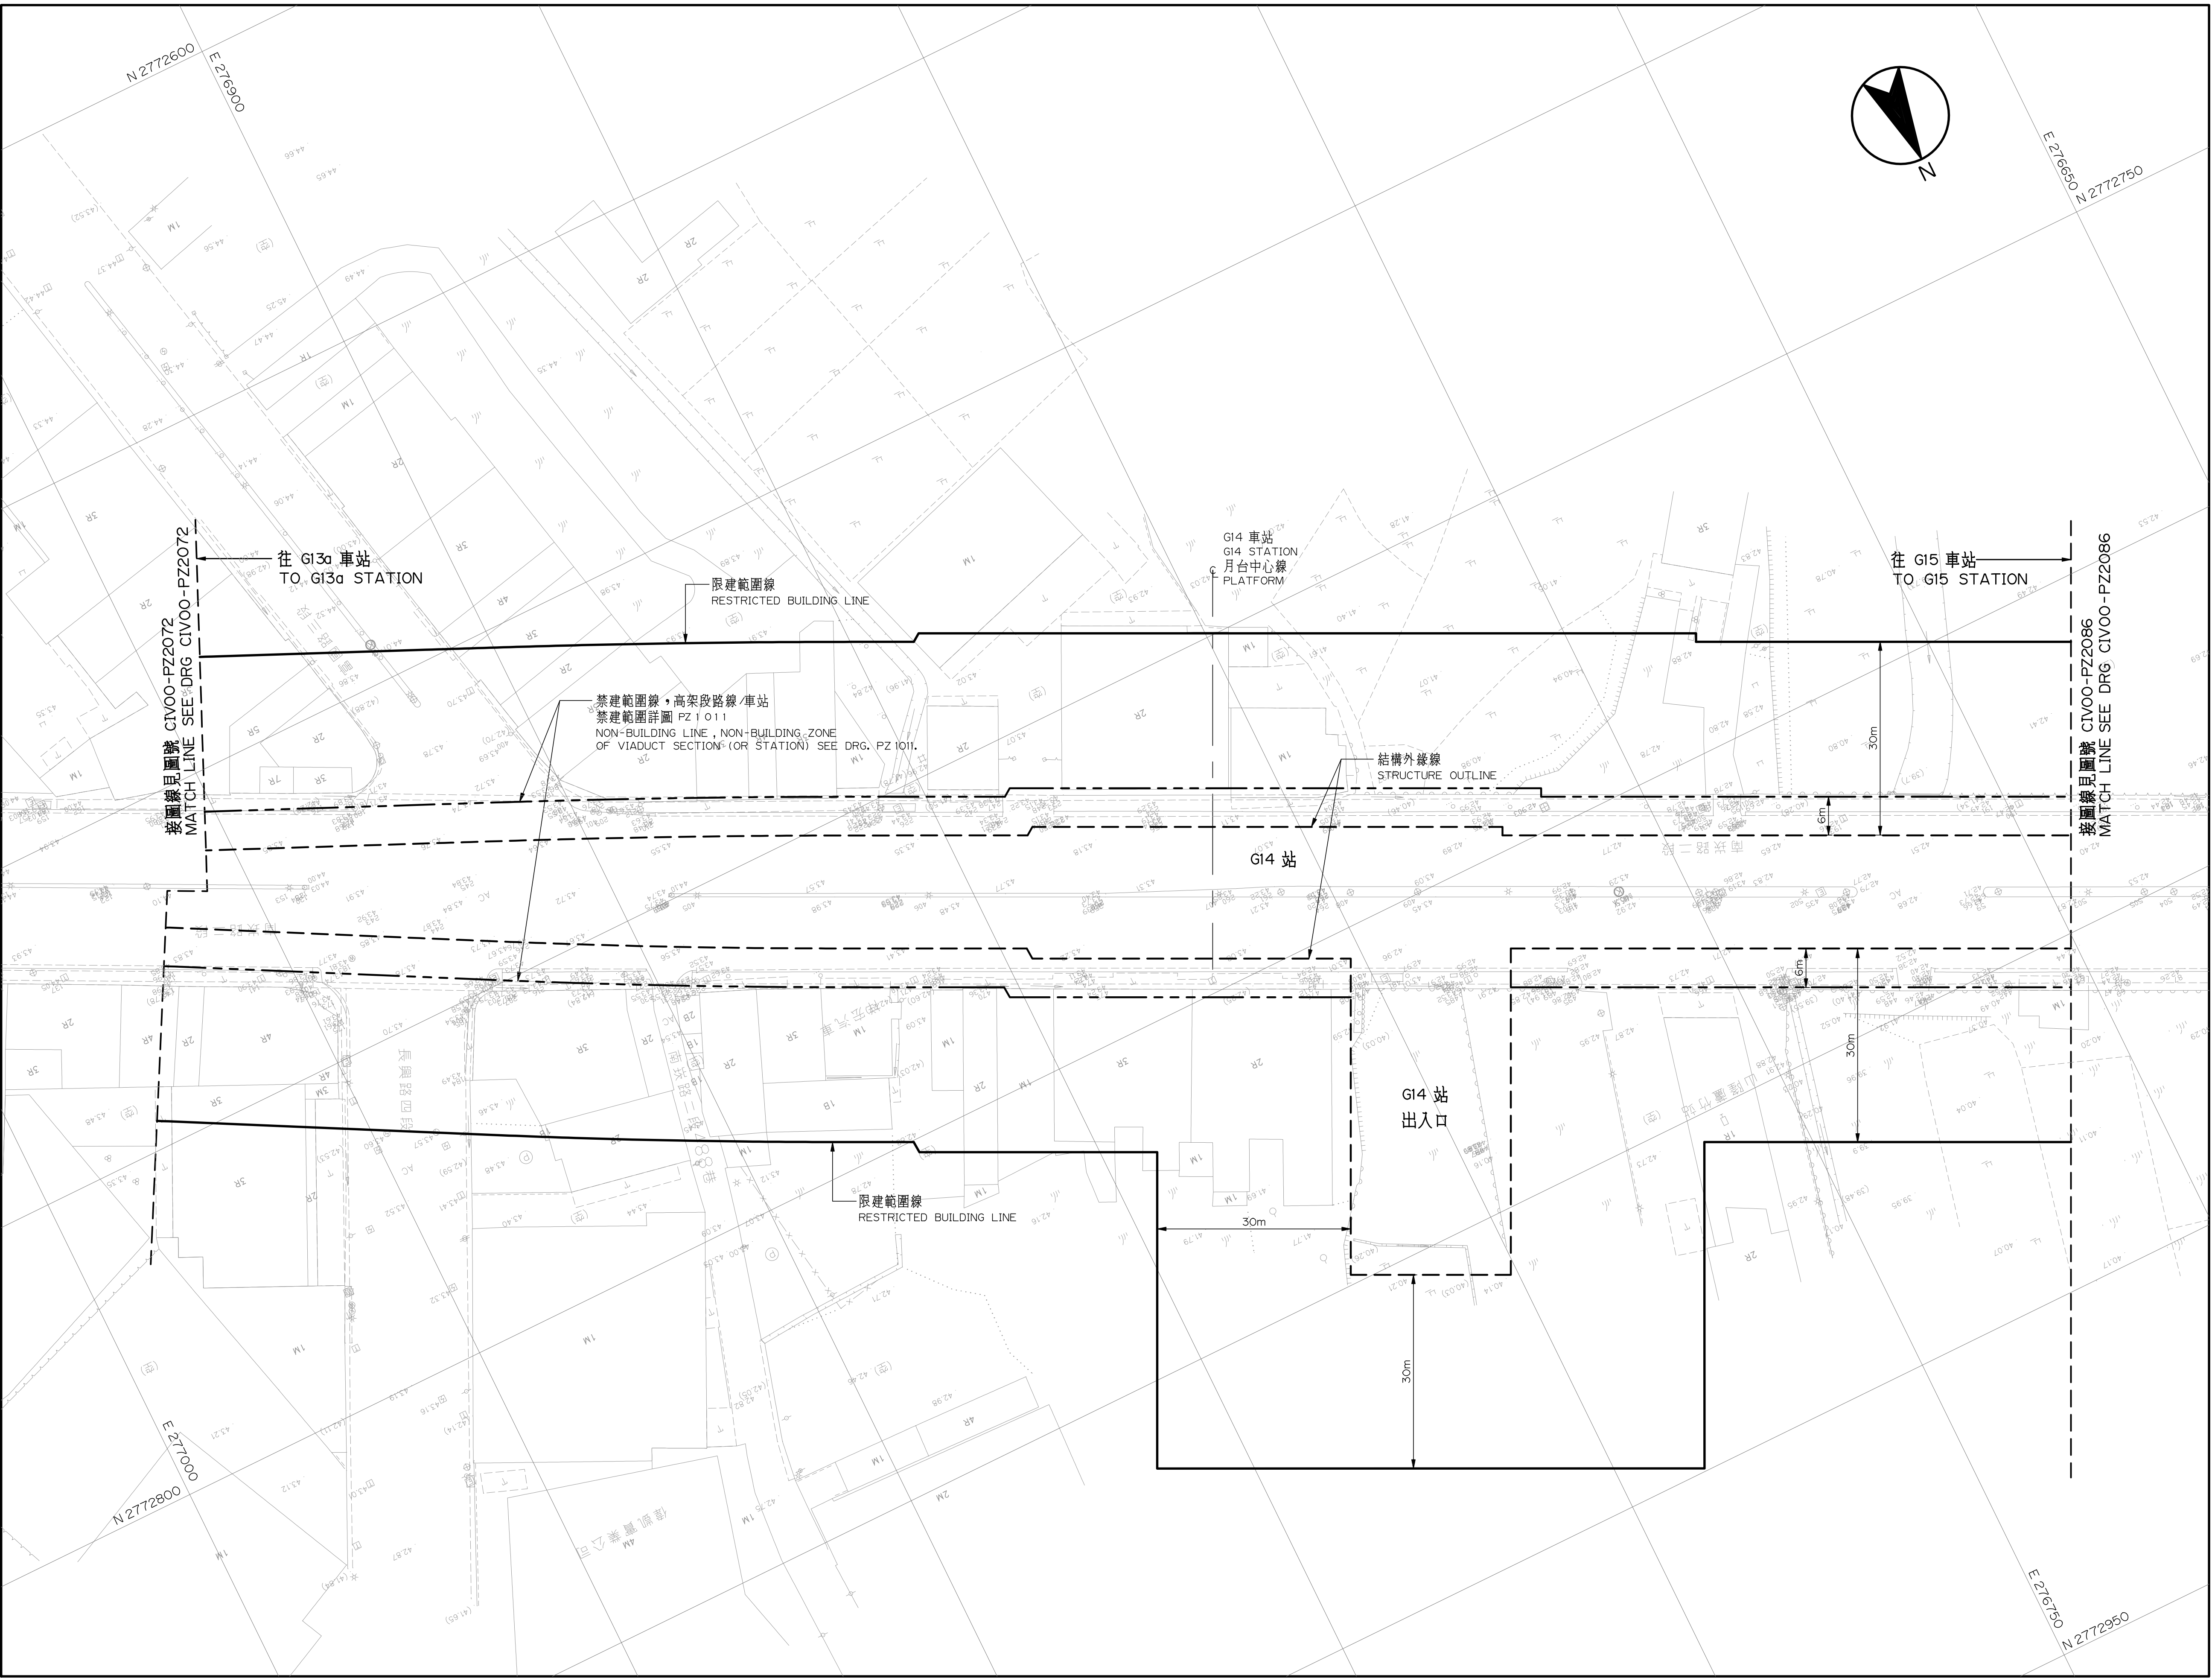

# 桃園都會區大眾捷運系統 禁建限建範圍地形圖

航空城捷運線(綠線)

CAD No. REP(PZ1)  
CIV00PZ2084

G14 站至 G15 站  
1 之 8

圖號  
Drg. No. CIV00-PZ 2085